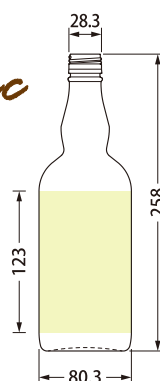

首部と肩部の印象が違う背の高い形状、安定感のある低い形状の3アイテムを取り揃えました。

ウイスキー、ジン、ウォッカをはじめ、様々な中味に、幅広くお使いいただけます。

Bottle Spec

- 製品仕様 -

- 色調 F
- 容量 NET 700ml
- 質量 395g
- 口部 PP30STD

WGA700

WGB700

WGC700