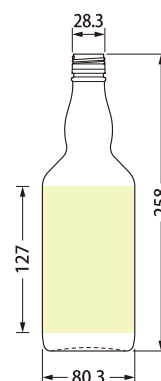

首部と肩部の印象が違う背の高い形状、安定感のある低い形状の3アイテムを取り揃えました。

ウイスキー、ジン、ウォッカをはじめ、様々な中味に、幅広くお使いいただけます。

Bottle Spec

- 製品仕様 -

- 色調 F
- 容量 NET 700ml
- 質量 395g
- 口部 PP30STD

WGA700

WGB700

WGC700