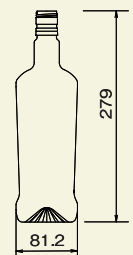

当社では、**いろは・菊花**の印刷加工にも対応しております。あたらしい商品パッケージに是非ご検討下さい。

いろは720ED

容量：NET 720ml
質量：500g
びん高：287mm
胴径：79mm
(対面75.6mm)
口部：PP30ED

菊花720ED

容量：NET 720ml
質量：500g
びん高：279mm
胴径：81.2mm
口部：PP30ED