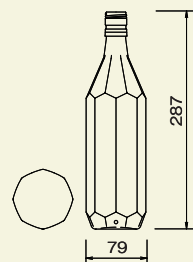

当社では、**いろは・菊花**の印刷加工にも対応しております。あたらしい商品パッケージに是非ご検討下さい。

いろは720ED

容量：NET 720ml
質量：500g
びん高：287mm
胴径：79mm
(対面75.6mm)
口部：PP30ED

菊花720ED

容量：NET 720ml
質量：500g
びん高：279mm
胴径：81.2mm
口部：PP30ED